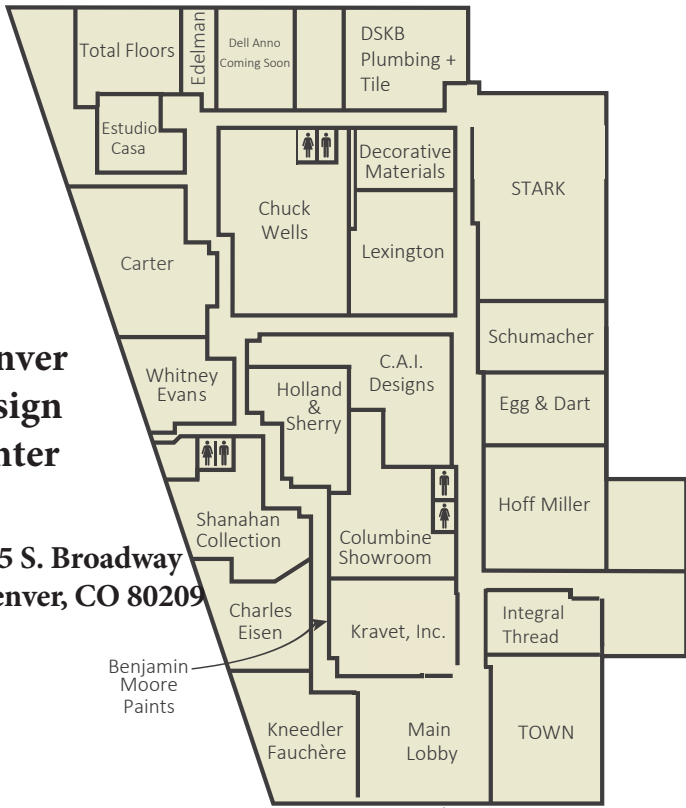

Denver Design District®

Denver Design Center

595 S. Broadway
Denver, CO 80209

The Articulated Wall

The Collection
601 S. Broadway
Denver, CO 80209

685 S. Broadway,
Suite B
Denver, CO 80209